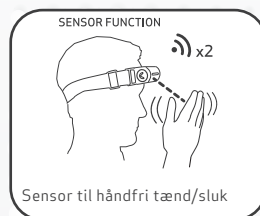

I modsætning til traditionelle pandelamper med en smal lyskegle er I-VIEW designet til at give den perfekte arbejdsbelysning ved at oplyse hele arbejdsområdet. Den leveres med en trinløs lysdæmperfunktion fra 10 til 100 % med op til 400 lumen, så lyset nemt kan tilpasses arbejdsopgaven. Med sensorfunktionen slået til kan I-VIEW-pandelampen tændes og slukkes blot ved at føre en hånd frem og tilbage foran lampen.

Pandelampen er ekstremt let og med et moderne og dynamisk design. Den leveres med en batteriindikator på fronten. Det slanke sorte vævede bånd gør det behageligt at bære lampen hele dagen. Støv- og vandtæt (IP65).

Sensorfunktion

Belyst område