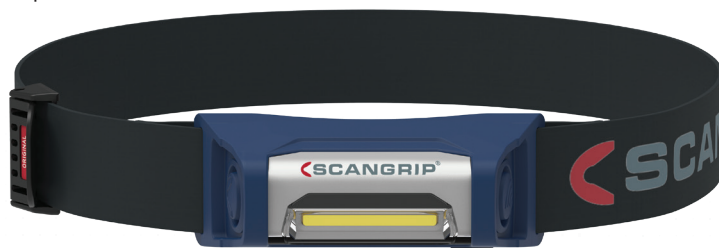

## Eksklusiv COB LED-pandelampe med sensorfunktion

Med den nyeste COB LED teknologi er I-VIEW en genopladelig pandelampe, der leverer en kraftig oplysning af arbejdspladsen. Sammenlignet med den forrige version er I-VIEW blevet opgraderet markant med hensyn til lysudbytte, batterikapacitet og design for at opnå en forbedret ydelse og brugeroplevelse.

I modsætning til traditionelle pandelamper med en smal lyskegle er I-VIEW designet til at give den perfekte arbejdsbelysning ved at oplyse hele arbejdsområdet. Den leveres med en trinløs lysdæmperfunktion fra 10 til 100 % med op til 400 lumen, så lyset nemt kan tilpasses arbejdsopgaven. Med sensorfunktionen slået til kan I-VIEW-pandelampen tændes og slukkes blot ved at føre en hånd frem og tilbage foran lampen.

Pandelampen er ekstremt let og med et moderne og dynamisk design. Den leveres med en batteriindikator på fronten. Det slanke sorte vævede bånd gør det behageligt at bære lampen hele dagen. Støv- og vandtæt (IP65).

### TEKNISKE SPECIFIKATIONER

COB LED  
175 lm/W  
100-1000 lux@0,5m  
40-400 lumen  
1,5 - 15 t driftstid  
Ladetid: 3,5 t  
3,8 V / 1600 mAh Li-ion  
IK07  
IP65  
100 g

DESIGNED BY  
SCANGRIP  
IN DENMARK