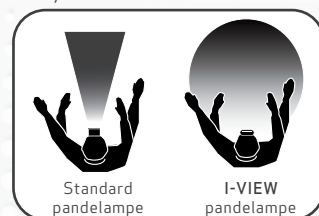

Pandelampen er ekstremt let og med et moderne og dynamisk design. Den leveres med en batteriindikator på fronten. Det slanke sorte vævede bånd gør det behageligt at bære lampen hele dagen. Støv- og vandtæt (IP65).

Sensorfunktion

Belyst område