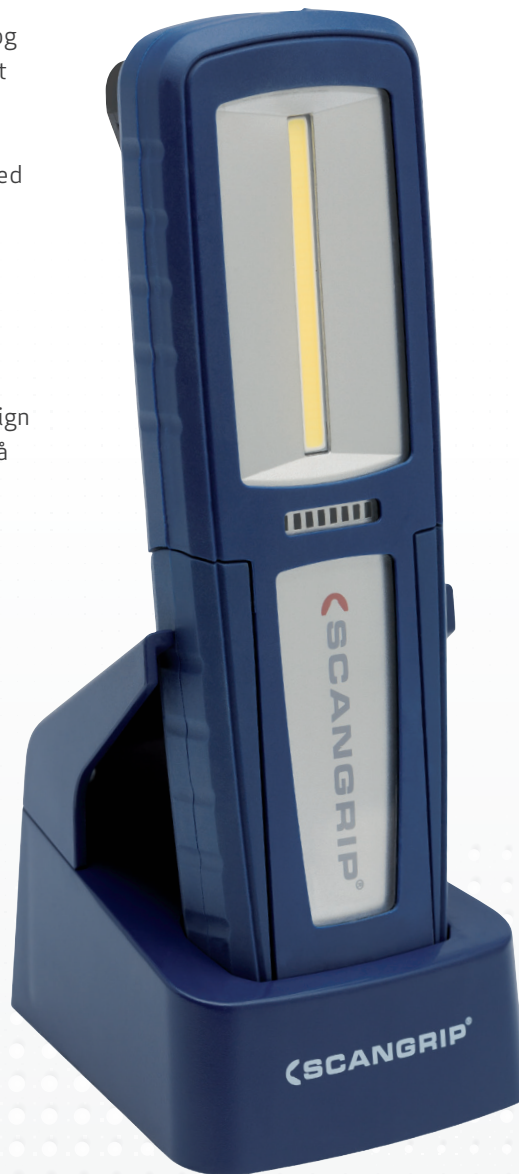

## Universel COB LED-inspektionslampe

ORIGINAL  
SCANGRIP

SINCE 1906

Den nye generation af UNIFORM arbejdslampen giver et endnu kraftigere men stadig fuldstændigt ensartet lys, der er ideelt som arbejdsbelysning.

UNIFORM er blevet opdateret med et effektivt spotlys og et slankere design. Derudover er lysudbyttet forbedret med 50 % og den nydesignede ladestation er blevet lettere at montere på væggen.

Lampen placeres nemt i den ønskede position ved hjælp af den robuste drejelige krog eller den kraftige magnet på bagsiden.

Krogerne passer også til arbejdsbæltet. UNIFORM's lampehoved kan drejes op til 180 grader og lampens form og overflade giver et behageligt ergonomisk greb. Det kompakte design gør det nemt at bære lampen i arbejdsbæltet, så den altid er klar til brug.

### TEKNISKE SPECIFIKATIONER

COB LED / spot: Højtydende LED  
475/950 lux @0.5m (trin 1/2) /  
spot: 6000 lux@0.5m  
250/500 lm (trin 1/2) / spot: 175 lm  
Driftstid (trin 1/2) 4.5t/2t / spot: 3t  
Ladetid: 5t  
Batteri: 3.8V / 3000 mAh Li-ion  
IP65  
Vægt: 263 g