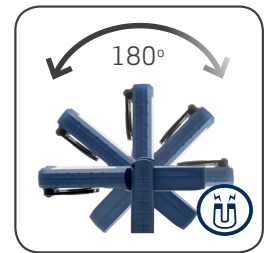

TEKNISKE SPECIFIKATIONER

COB LED / spot: Højtydende LED
475/950 lux @0.5m (trin 1/2) /
spot: 6000 lux@0.5m
250/500 lm (trin 1/2) / spot: 175 lm
Driftstid (trin 1/2) 4.5t/2t / spot: 3t
Ladetid: 5t
Batteri: 3.8V / 3000 mAh Li-ion
IP65
Vægt: 263 g